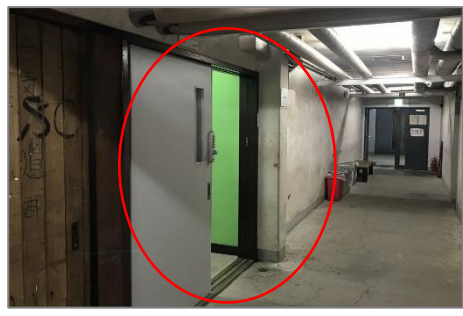

# 新卓球室のご案内

(10号館 食堂の地下)

坂を上った東門からキャンパスへ

正面の8号館の脇を右へまわり

地下への階段を下りる

食堂前の広場へ(懐かしいですね)

食堂地下への入り口

地下廊下を進み右側に卓球室